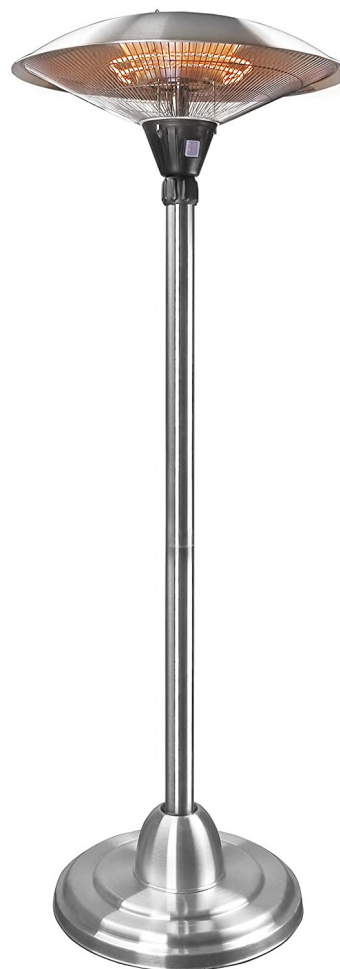

Calentadores Eléctricos

Modelo 69411

Funciona con energía eléctrica mediante halógenos infrarrojos con una potencia regulable de 1.200, 1.800 y 2.100 w. Este tipo de calefacción es más natural y de menor consumo. No emite ruidos, gases ni molestos olores. Estos infrarrojos emiten un calor muy agradable que, junto con la cálida luz, te hacen sentir como en casa. Perfecta para ubicar en terrazas. Hazte con una y aumenta la capacidad de tu negocio en los días de más frío.

Medidas: Ø 76 x 210 cm

Tensión: 220-240 V / 50-60 Hz.

Potencia: 1200/1800/3000 W

195 €