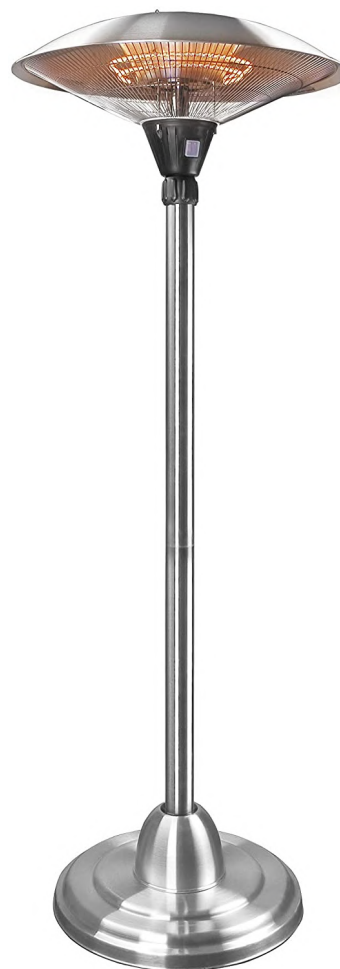

- Son de gran potencia y permiten calentar un gran espacio, ocupan muy poco, y llevan selector de potencia que permite aumentar o disminuir el calor radiado.
- El reflector de aluminio es desmontable, lo que facilita que al desmontarlo toda la estufa pueda guardarse en una sola caja, ocupando muy poco espacio durante los periodos que no esté en uso.
- Las ruedas hacen que montar y desmontar la terraza sea muy fácil, facilitando el desplazamiento incluso con la bombona de propano en su interior.
- Mando de control y encendido con botón giratorio.
- Admisión de aire de combustión. Rejillas protectora.
- Cada unidad cubre un área de 20 a 30 m² según la temperatura exterior y la protección contra el viento.
- El regulador no está incluido con la estufa.
- Altura máxima 2240 mm. Compatible con la mayoría de toldos y sombrillas.
- Potencia 13 Kw
- Peso 22,50 Kg
- Medidas 450 x 450 x 2240 mm.

Para calefactores: 9330 y 9340

19 €

Calentadores Eléctricos

Modelo 69410

Estufa de exterior eléctrica de pie con extensor de altura de hasta 205 cm y un diámetro de 58,5 cm.

Funciona con energía eléctrica halógena de rayos infrarrojos.

Tiene un brazo de acero que se puede extender para permitir varias alturas de calentamiento.

Fabricada para ser usada en exteriores. Ideal para cafeterías, restaurantes o bares.

Medidas: Ø 58,5 x 160 / 205 cm