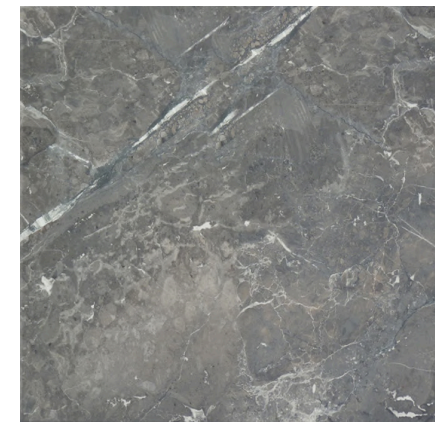

COMPACT (10 mm)

Tablero compacto fenólico HPL, elevada resistencia mecánica, fácil de mantener y limpiar, para uso interior y exterior según la gama de colores. Los colores oscuros No son aptos para el exterior

SICILIA